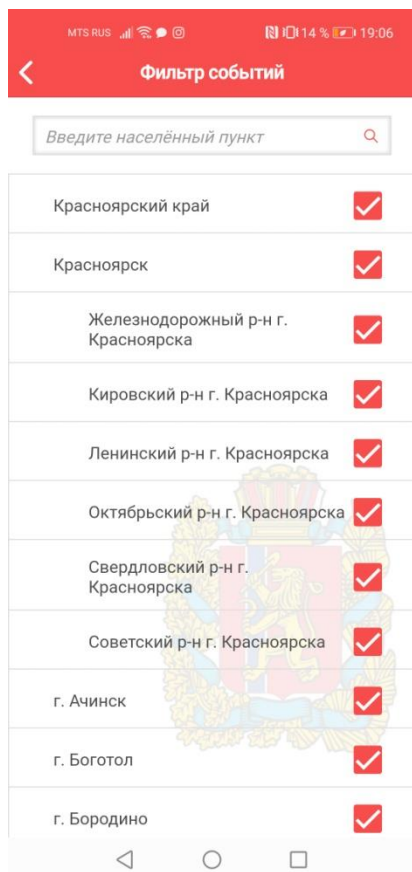

5. Убираем галочку с «Красноярский край»