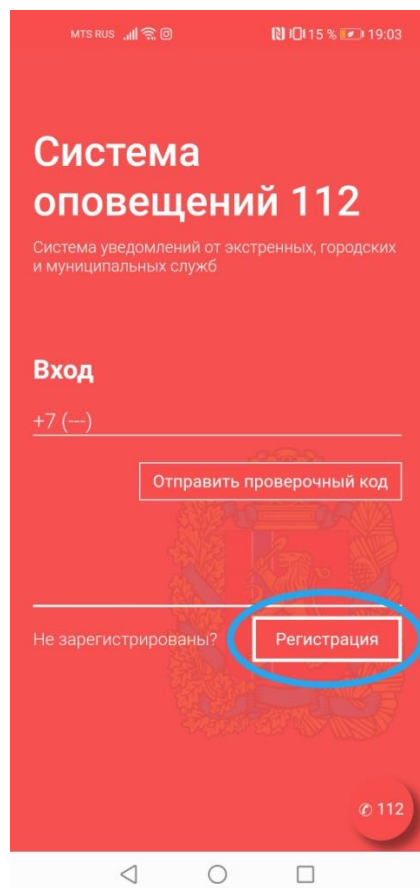

1. Заходим в приложение «PLAY MARKET», и в поиске вводим «112 Красноярский Край» и устанавливаем.

2. Заходим в приложение, далее нажимаем кнопку «регистрация»

3. Заполняем данные и нажимаем кнопку «отправить проверочный код».

The screenshot shows the registration screen of the 112 app. At the top, there is a red header with a back arrow and the word "Регистрация". Below the header, there is a text instruction: "Для регистрации Вам необходимо заполнить личные данные (ФИО, год рождения, а также номер мобильного телефона, к которому будет привязана ваша учетная запись)". The form consists of several input fields: "Фамилия *", "Имя *", "Отчество", "Год рождения *", "Email", and "Мобильный телефон *". The phone number field contains "+7 (---)" and has a red 'X' icon next to it. Below the phone number field, there is a large, semi-transparent watermark of the Russian coat of arms. At the bottom of the form, there is a red button labeled "Отправить проверочный код". The status bar at the top shows "MTS RUS", signal strength, Wi-Fi, and battery level at 15% with the time 19:03.