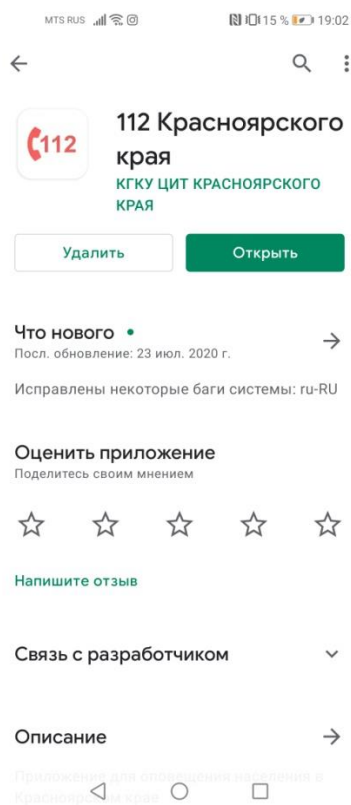

1. Заходим в приложение «PLAY MARKET», и в поиске вводим «112 Красноярский Край» и устанавливаем.

2. Заходим в приложение, далее нажимаем кнопку «регистрация»

3. Заполняем данные и нажимаем кнопку «отправить проверочный код».

The screenshot shows the registration screen of the 112 app. At the top, there is a red header with a back arrow and the word "Регистрация". Below the header, there is a text instruction: "Для регистрации Вам необходимо заполнить личные данные (ФИО, год рождения, а также номер мобильного телефона, к которому будет привязана ваша учетная запись)". The form consists of several input fields: "Фамилия *", "Имя *", "Отчество", "Год рождения *", "Email", and "Мобильный телефон *". The phone number field contains "+7 (---)" and has a red 'X' icon next to it. Below the phone number field, there is a large, semi-transparent watermark of the Russian coat of arms. At the bottom of the form, there is a red button labeled "Отправить проверочный код". The status bar at the top shows "MTS RUS", signal strength, Wi-Fi, and battery level at 15% with the time 19:03.