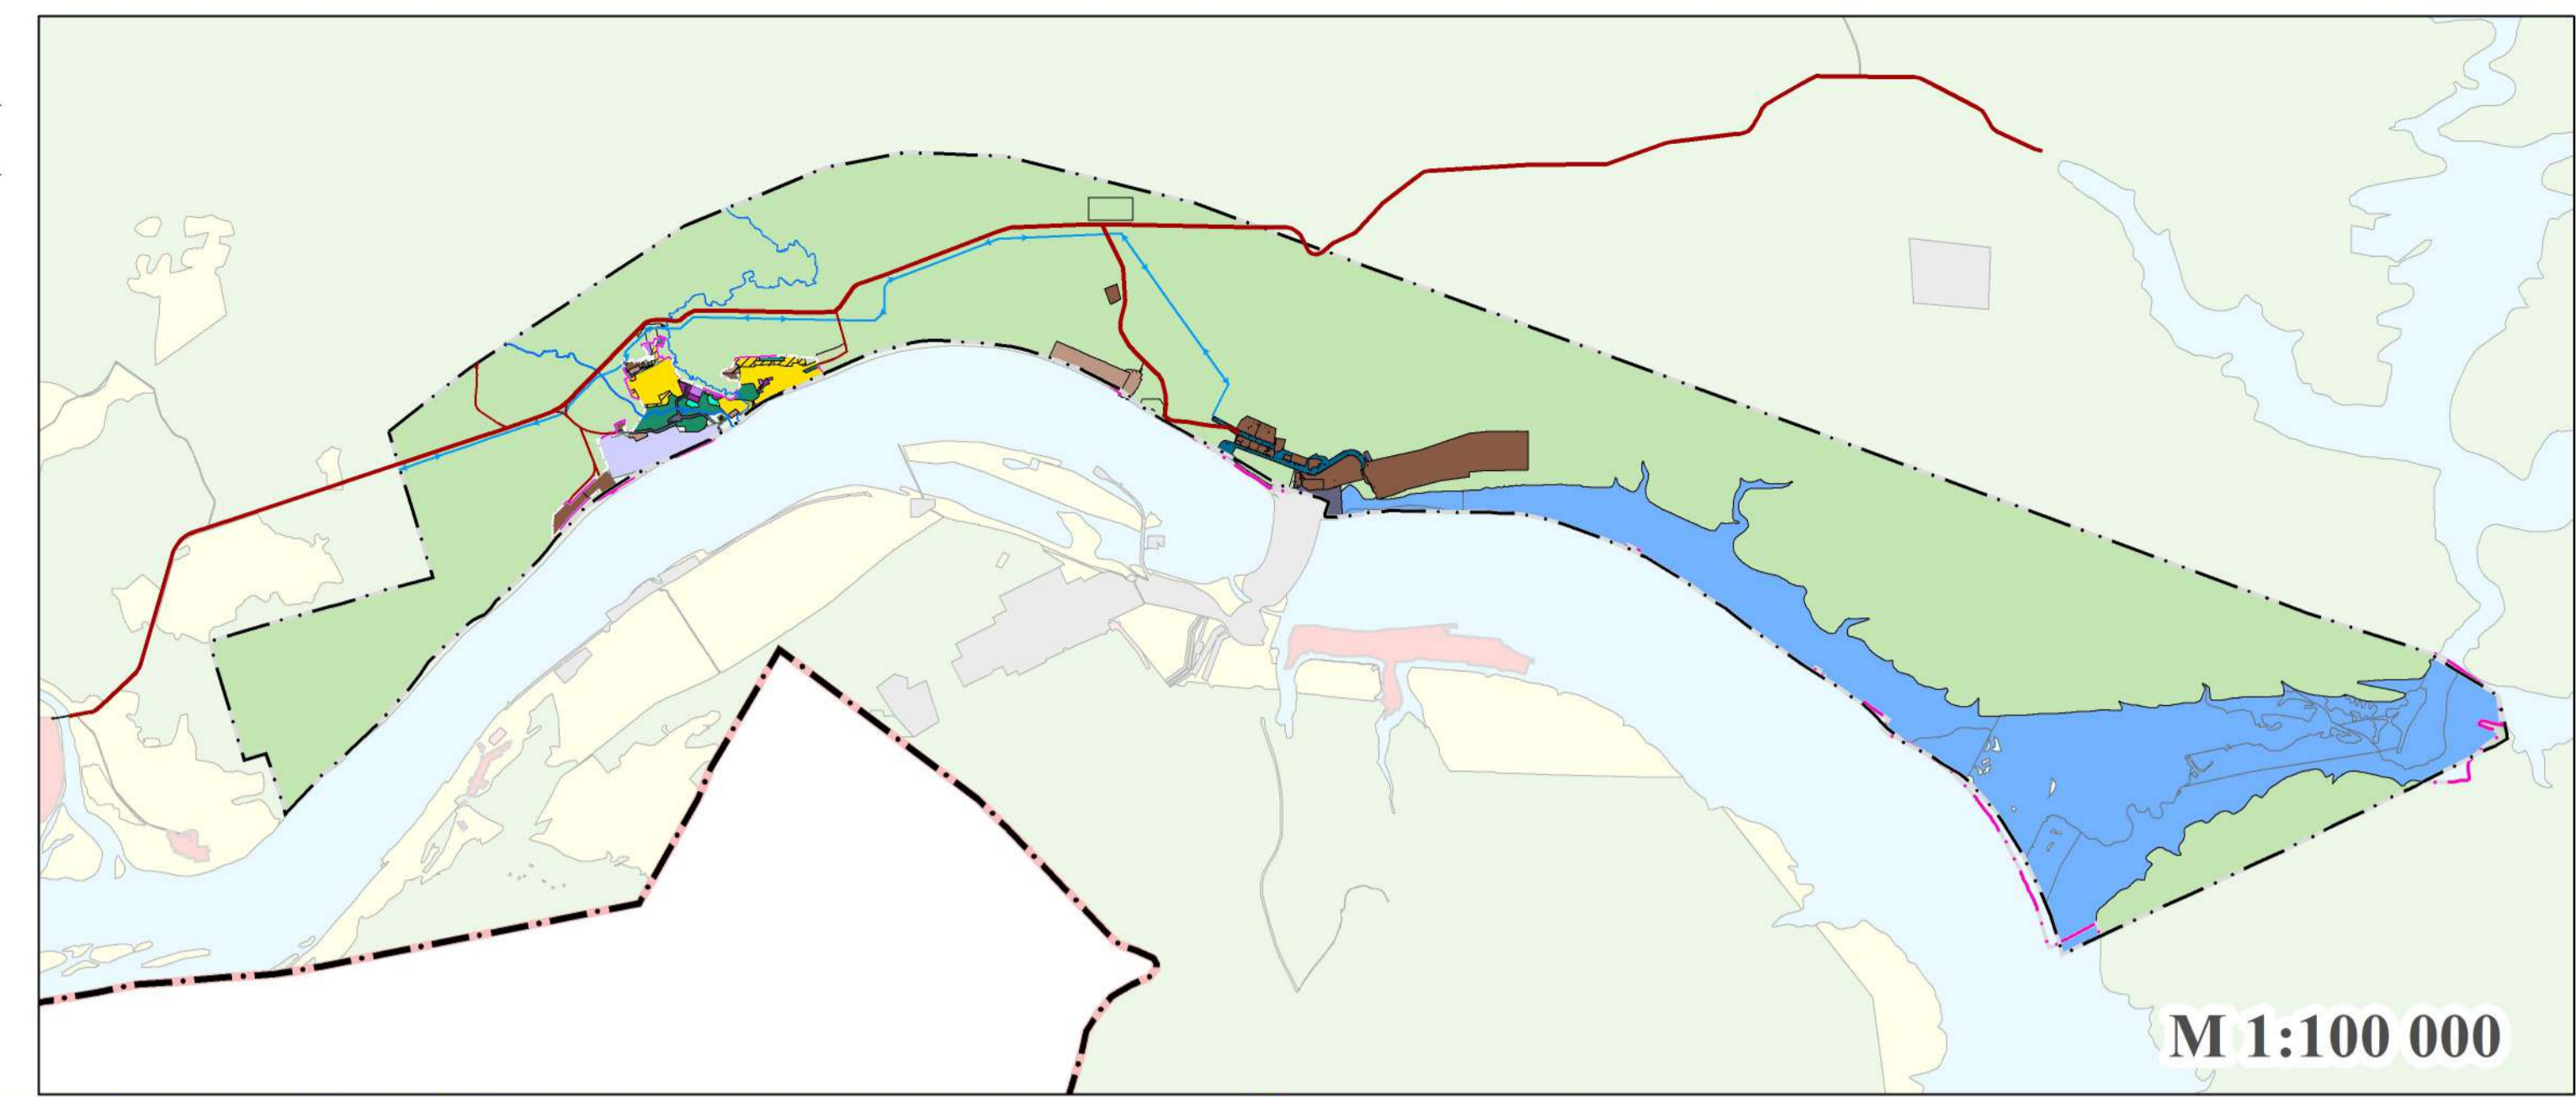

КРАСНОЯРСКИЙ КРАЙ КЕЖЕМСКИЙ РАЙОН ТАГАРСКИЙ СЕЛЬСОВЕТ

Генеральный план

Карта планируемого размещения
объектов местного значения М 1:10 000

М 1:100 000

Условные обозначения

- Границы единиц административно-территориального деления Российской Федерации**
- Граница Кежемского района
 - Граница Тагарского сельсовета, Существующая
 - Граница Тагарского сельсовета, Планируемая
 - Граница населенного пункта, Планируемая

Шифр: 1236-21		Красноярский край, Кежемский район	
Проект генерального плана Тагарского сельсовета		Стадия	Лист
Карта планируемого размещения объектов местного значения М 1: 10 000, М 1: 100 000		ГП	1
Исполнитель: Лисиенко Т.П. Г.И.П.: Устинова Л.Г. Выполнено: Кузнецова Е.В. Нормоконтроль: Мурашева Л.С.		ГРАЖДАНПРОЕКТ	