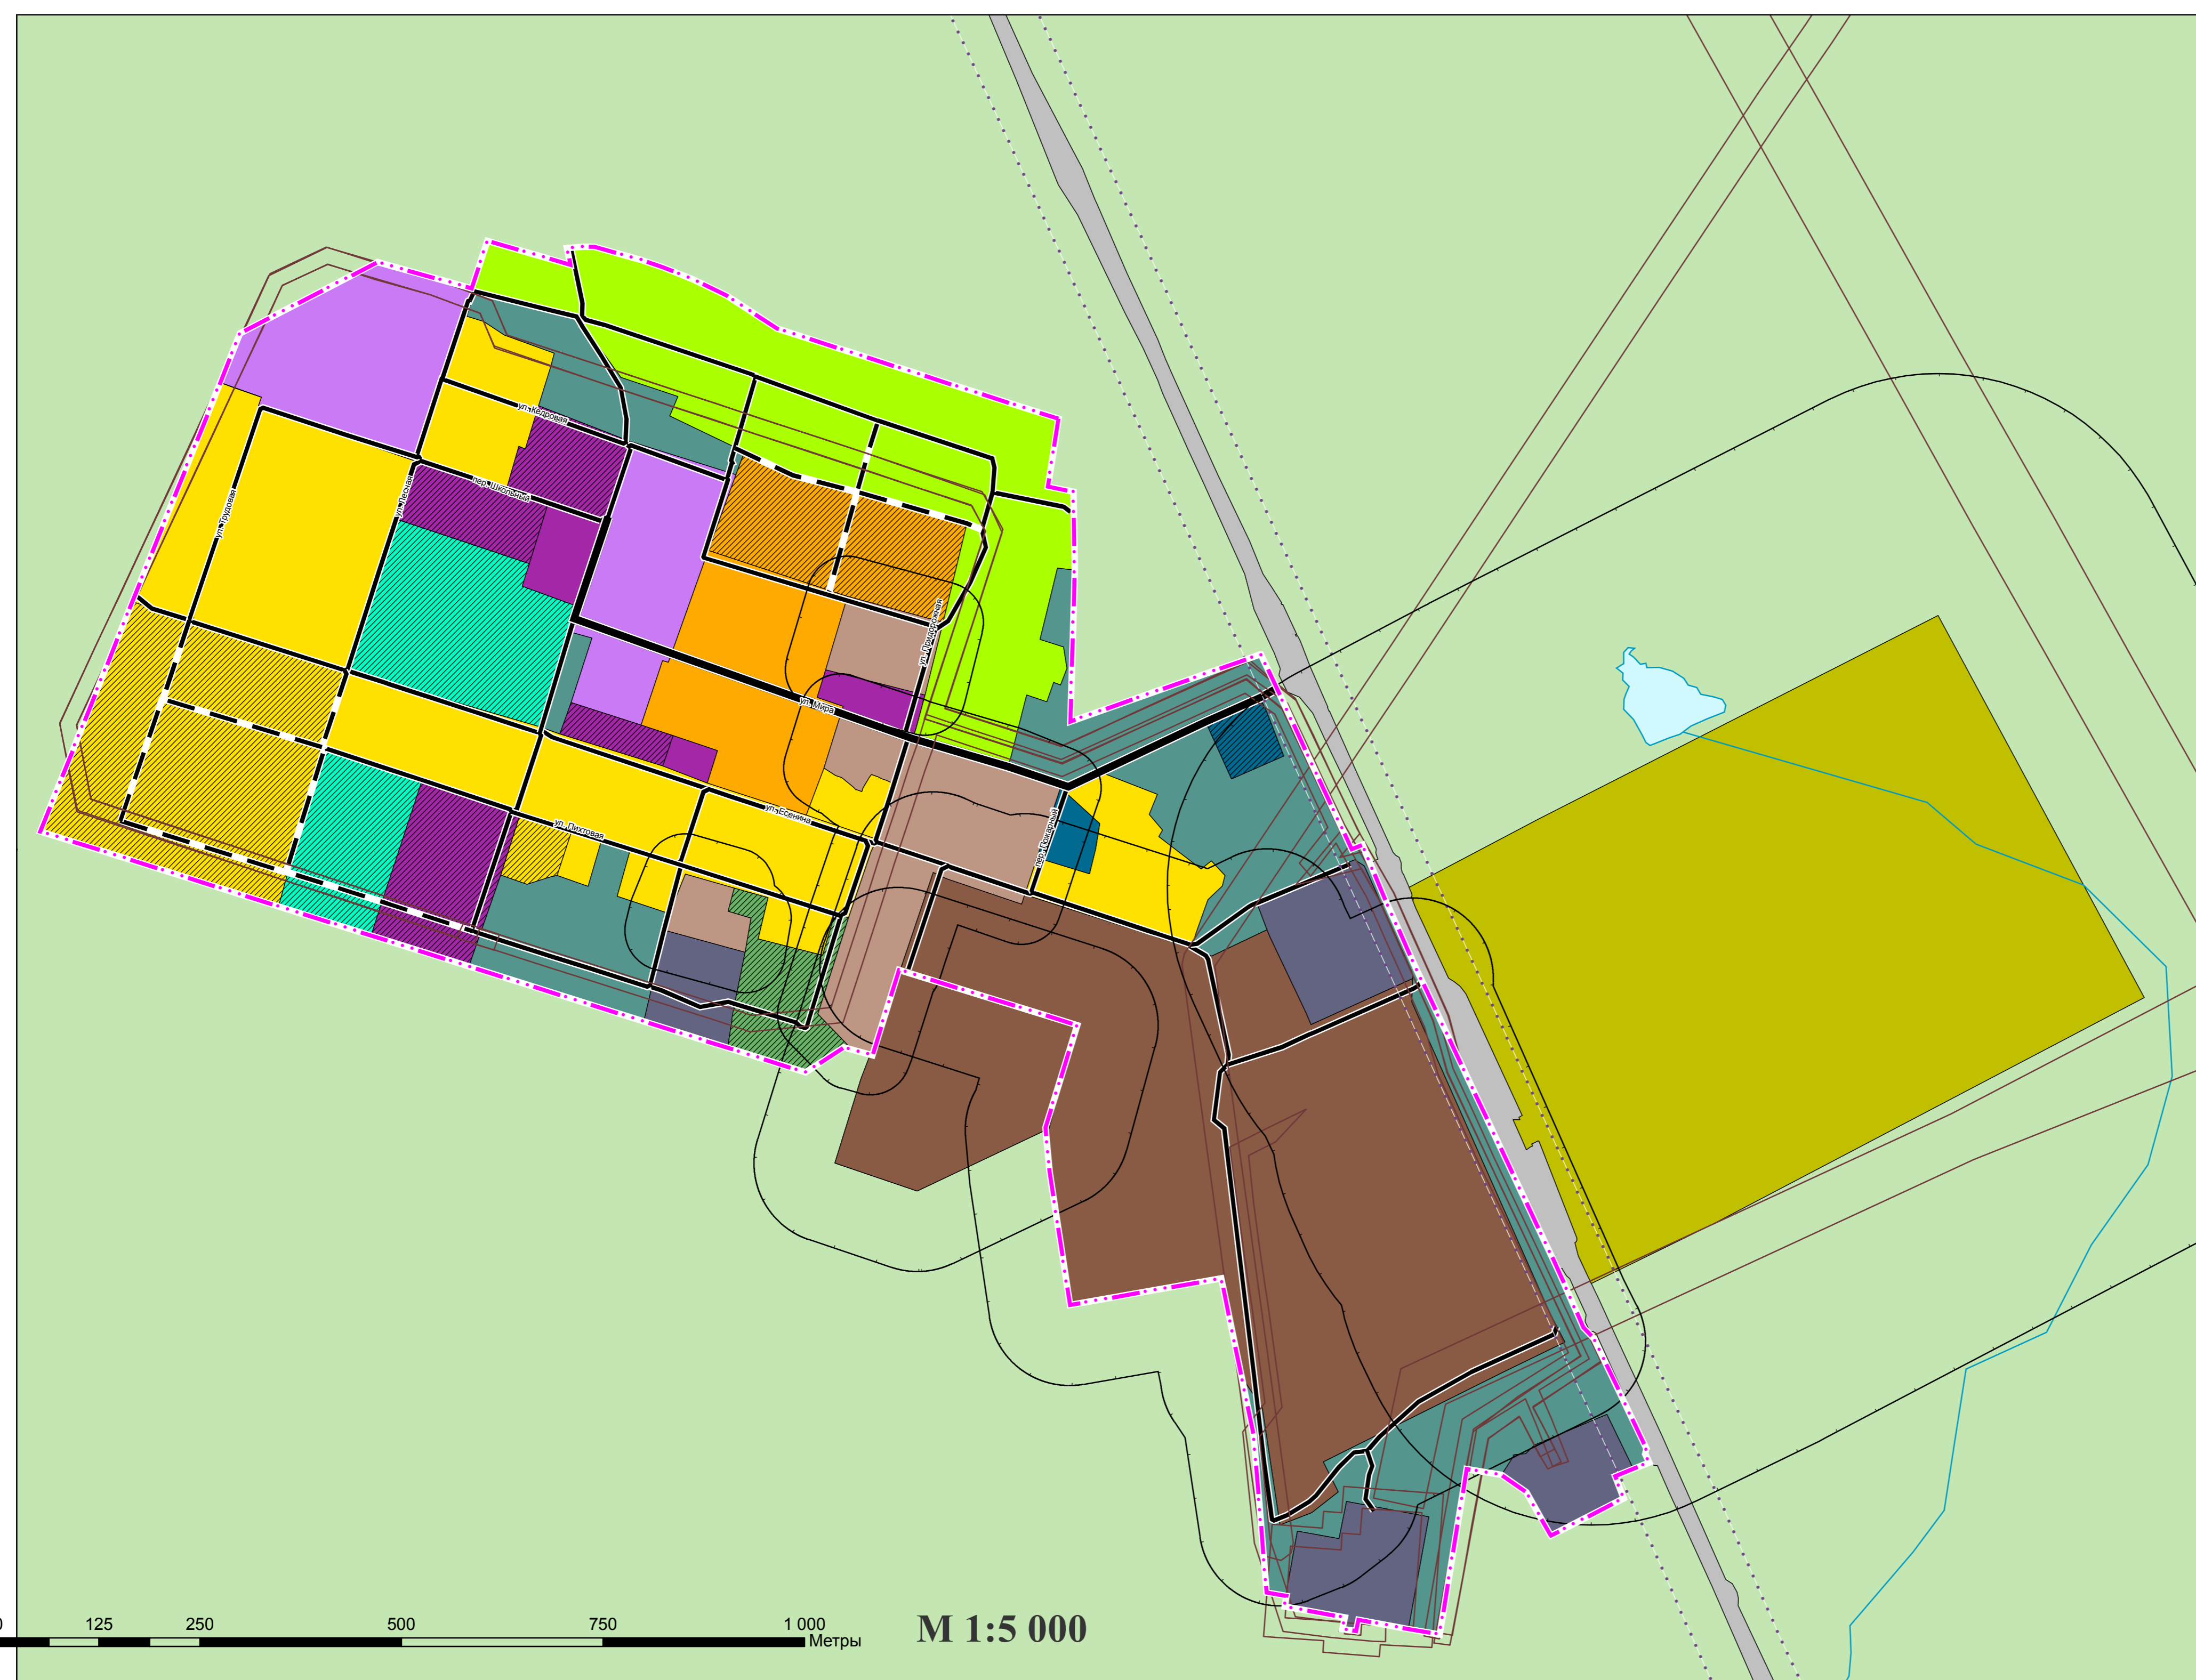

ОБЩЕСТВЕННО-ДЕЛОВЫЕ ЗОНЫ

- Многофункциональная общественно-деловая зона, существующая
- Многофункциональная общественно-деловая зона, планируемая
- Зона специализированной общественной застройки, существующая
- Зона специализированной общественной застройки, планируемая

ПРОИЗВОДСТВЕННЫЕ ЗОНЫ, ЗОНЫ ИНЖЕНЕРНОЙ И ТРАНСПОРТНОЙ ИНФРАСТРУКТУР

- Производственная зона, существующая
- Коммунально-складская зона, существующая

- Коммунально-складская зона, планируемая

- Зона инженерной инфраструктуры, существующая
- Зона транспортной инфраструктуры, существующая

- Зона транспортной инфраструктуры, планируемая

ЗОНЫ СЕЛЬСКОХОЗЯЙСТВЕННОГО ИСПОЛЬЗОВАНИЯ

- Зона садоводческих, огороднических некоммерческих объединений граждан, существующая
- Производственная зона сельскохозяйственных предприятий, существующая

ЗОНЫ РЕКРЕАЦИОННОГО НАЗНАЧЕНИЯ

- Зона озелененных территорий общего пользования (лесопарки, парки, сады, скверы, бульвары, городские леса), планируемая

- Зона природного ландшафта, существующая

ЗОНЫ СПЕЦИАЛЬНОГО НАЗНАЧЕНИЯ

- Зона кладбищ, существующая
- Зона озелененных территорий специального назначения, планируемая

Земли по категориям

- Земли лесного фонда
- Земли промышленности, энергетики, транспорта, связи, радиовещания, телевидения, информатики, земли для обеспечения космической деятельности, земли обороны, безопасности и земли иного специального назначения

Изм. №						Шифр: (1236 - 20)		
Имя						Красноярский край Кежемский район		
Имя						Проект внесения изменений в генеральный план Имбинского сельсовета		
Имя						Карта зон с особыми условиями использования территории М 1:25 000 М 1:5 000		
Имя						ИВ. № 17/18065		
Изм.	Кол. уч.	№ док.	Лист	Подпись	Дата	Стадия	Лист	Листов
Имя	Имя	Имя	Имя	Имя	Имя	ГП	10	
Имя	Имя	Имя	Имя	Имя	Имя	ГРАЖДАНПРОЕКТ