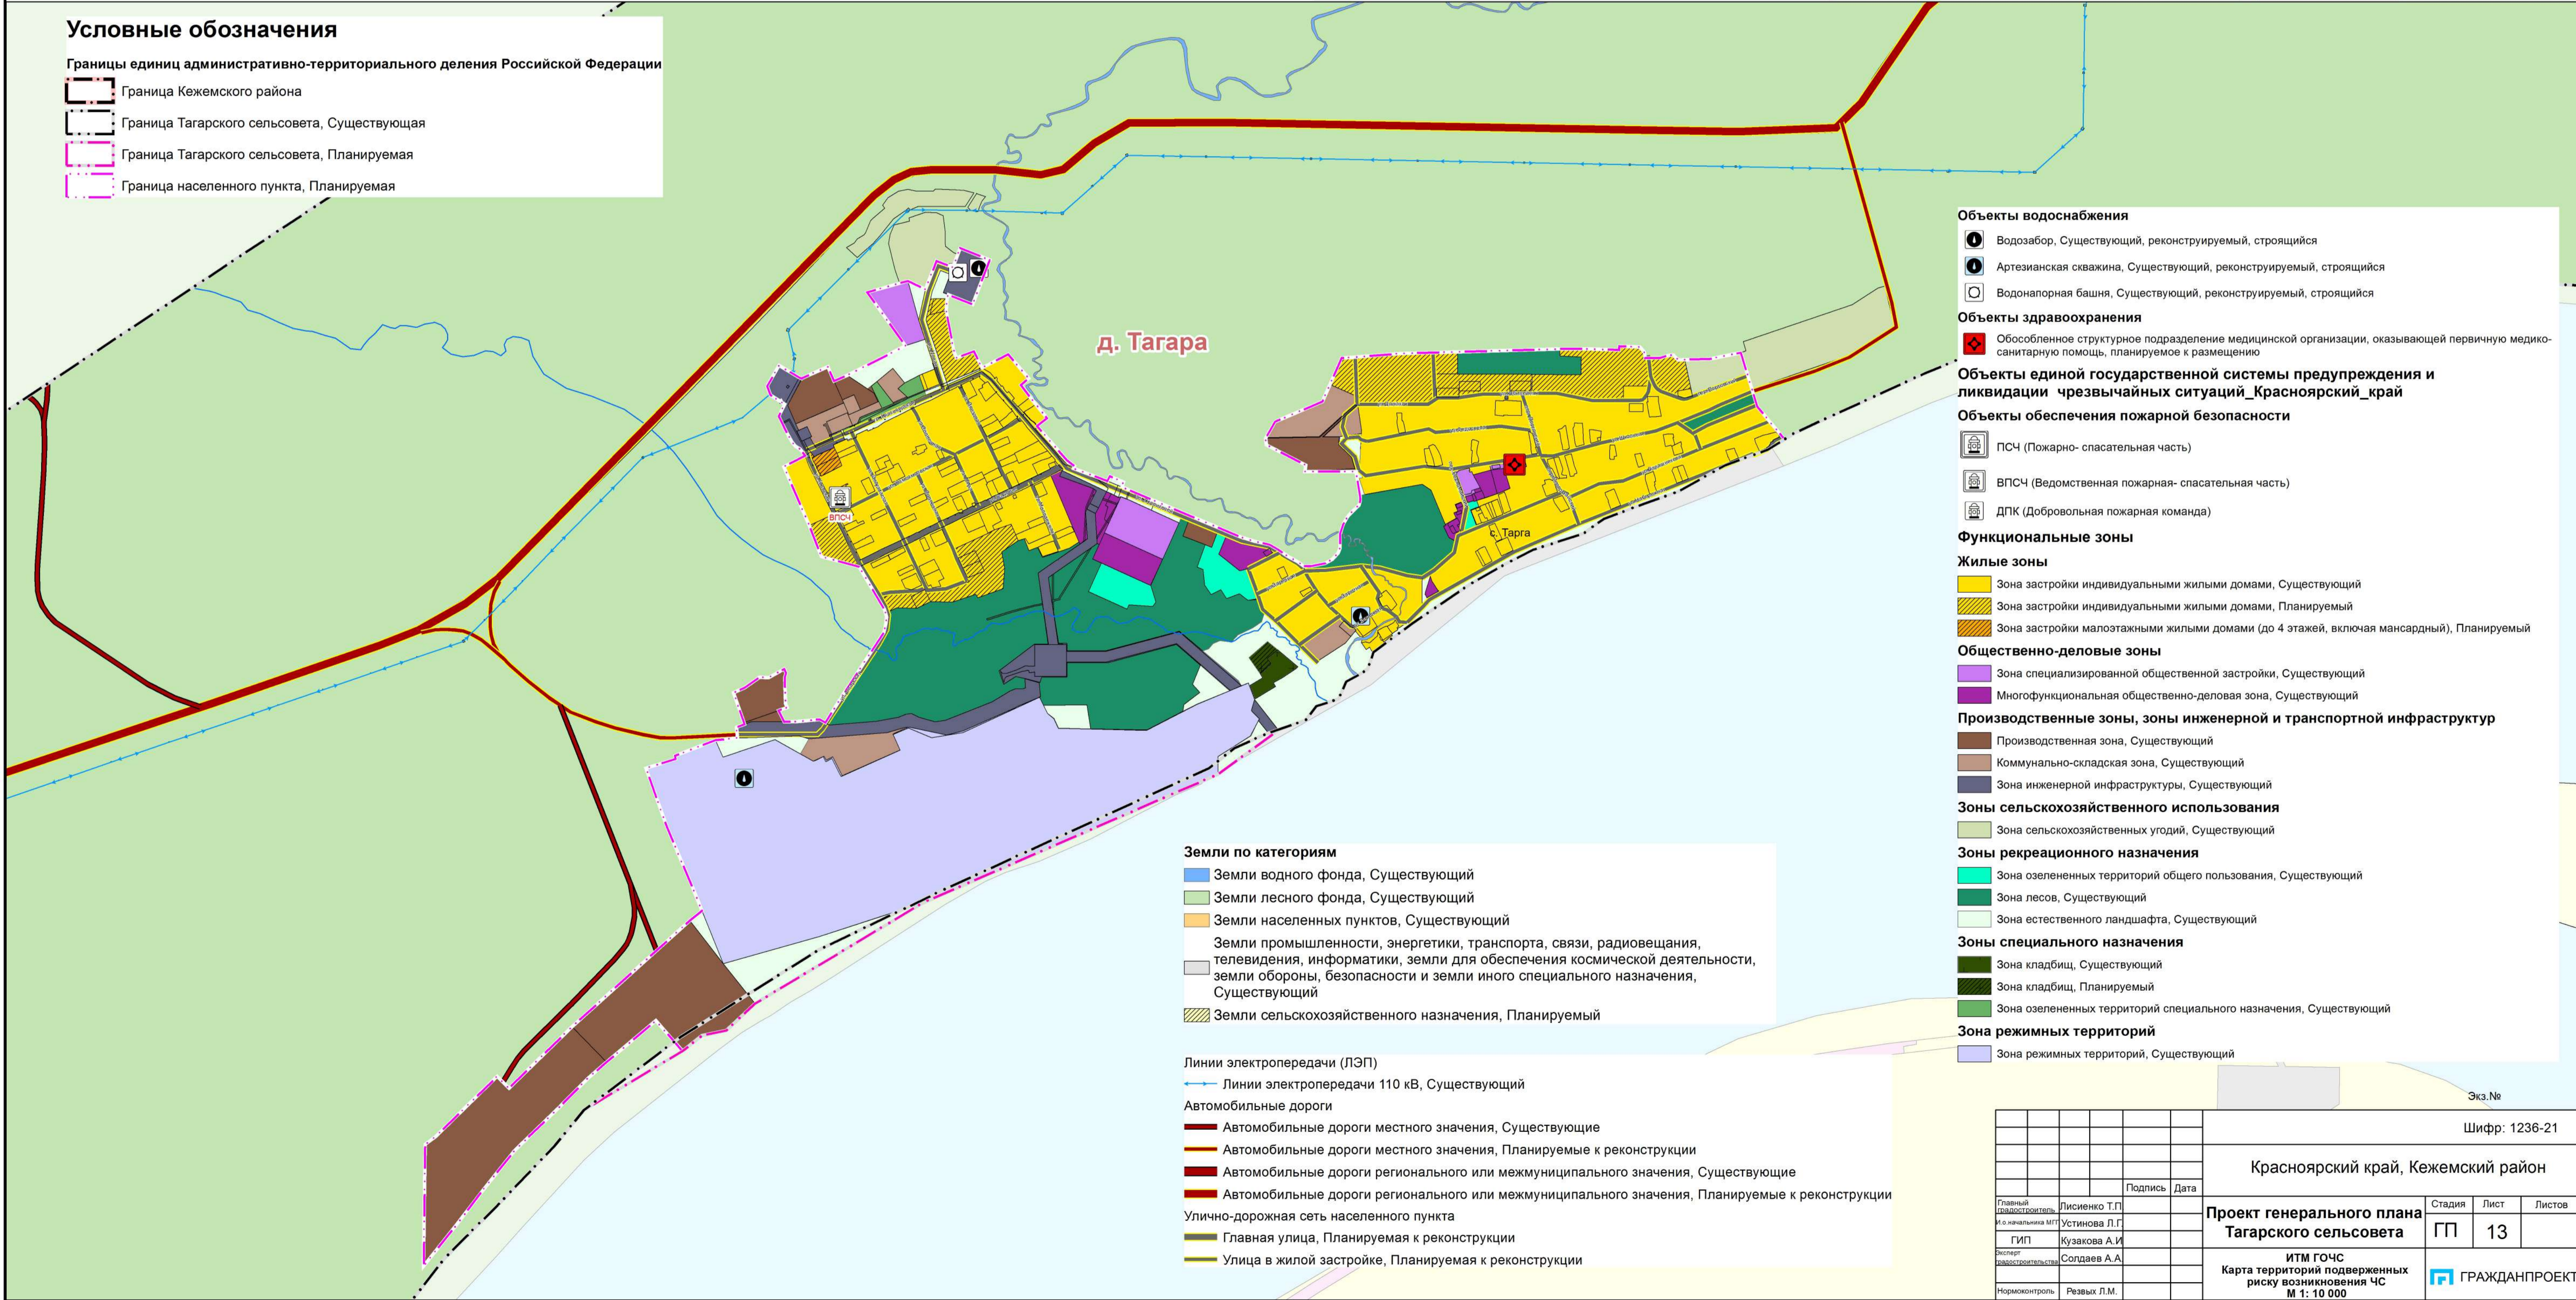

КРАСНОЯРСКИЙ КРАЙ КЕЖЕМСКИЙ РАЙОН ТАГАРСКИЙ СЕЛЬСОВЕТ

Генеральный план

ИТМ ГОЧС

Карта территорий подверженных
риску возникновения ЧС М 1:10 000

Условные обозначения

Границы единиц административно-территориального деления Российской Федерации

- Граница Кежемского района
- Граница Тагарского сельсовета, Существующая
- Граница Тагарского сельсовета, Планируемая
- Граница населенного пункта, Планируемая

- Земли по категориям**
- Земли водного фонда, Существующий
 - Земли лесного фонда, Существующий
 - Земли населенных пунктов, Существующий
 - Земли промышленности, энергетики, транспорта, связи, радиовещания, телевидения, информатики, земли для обеспечения космической деятельности, земли обороны, безопасности и земли иного специального назначения, Существующий
 - Земли сельскохозяйственного назначения, Планируемый