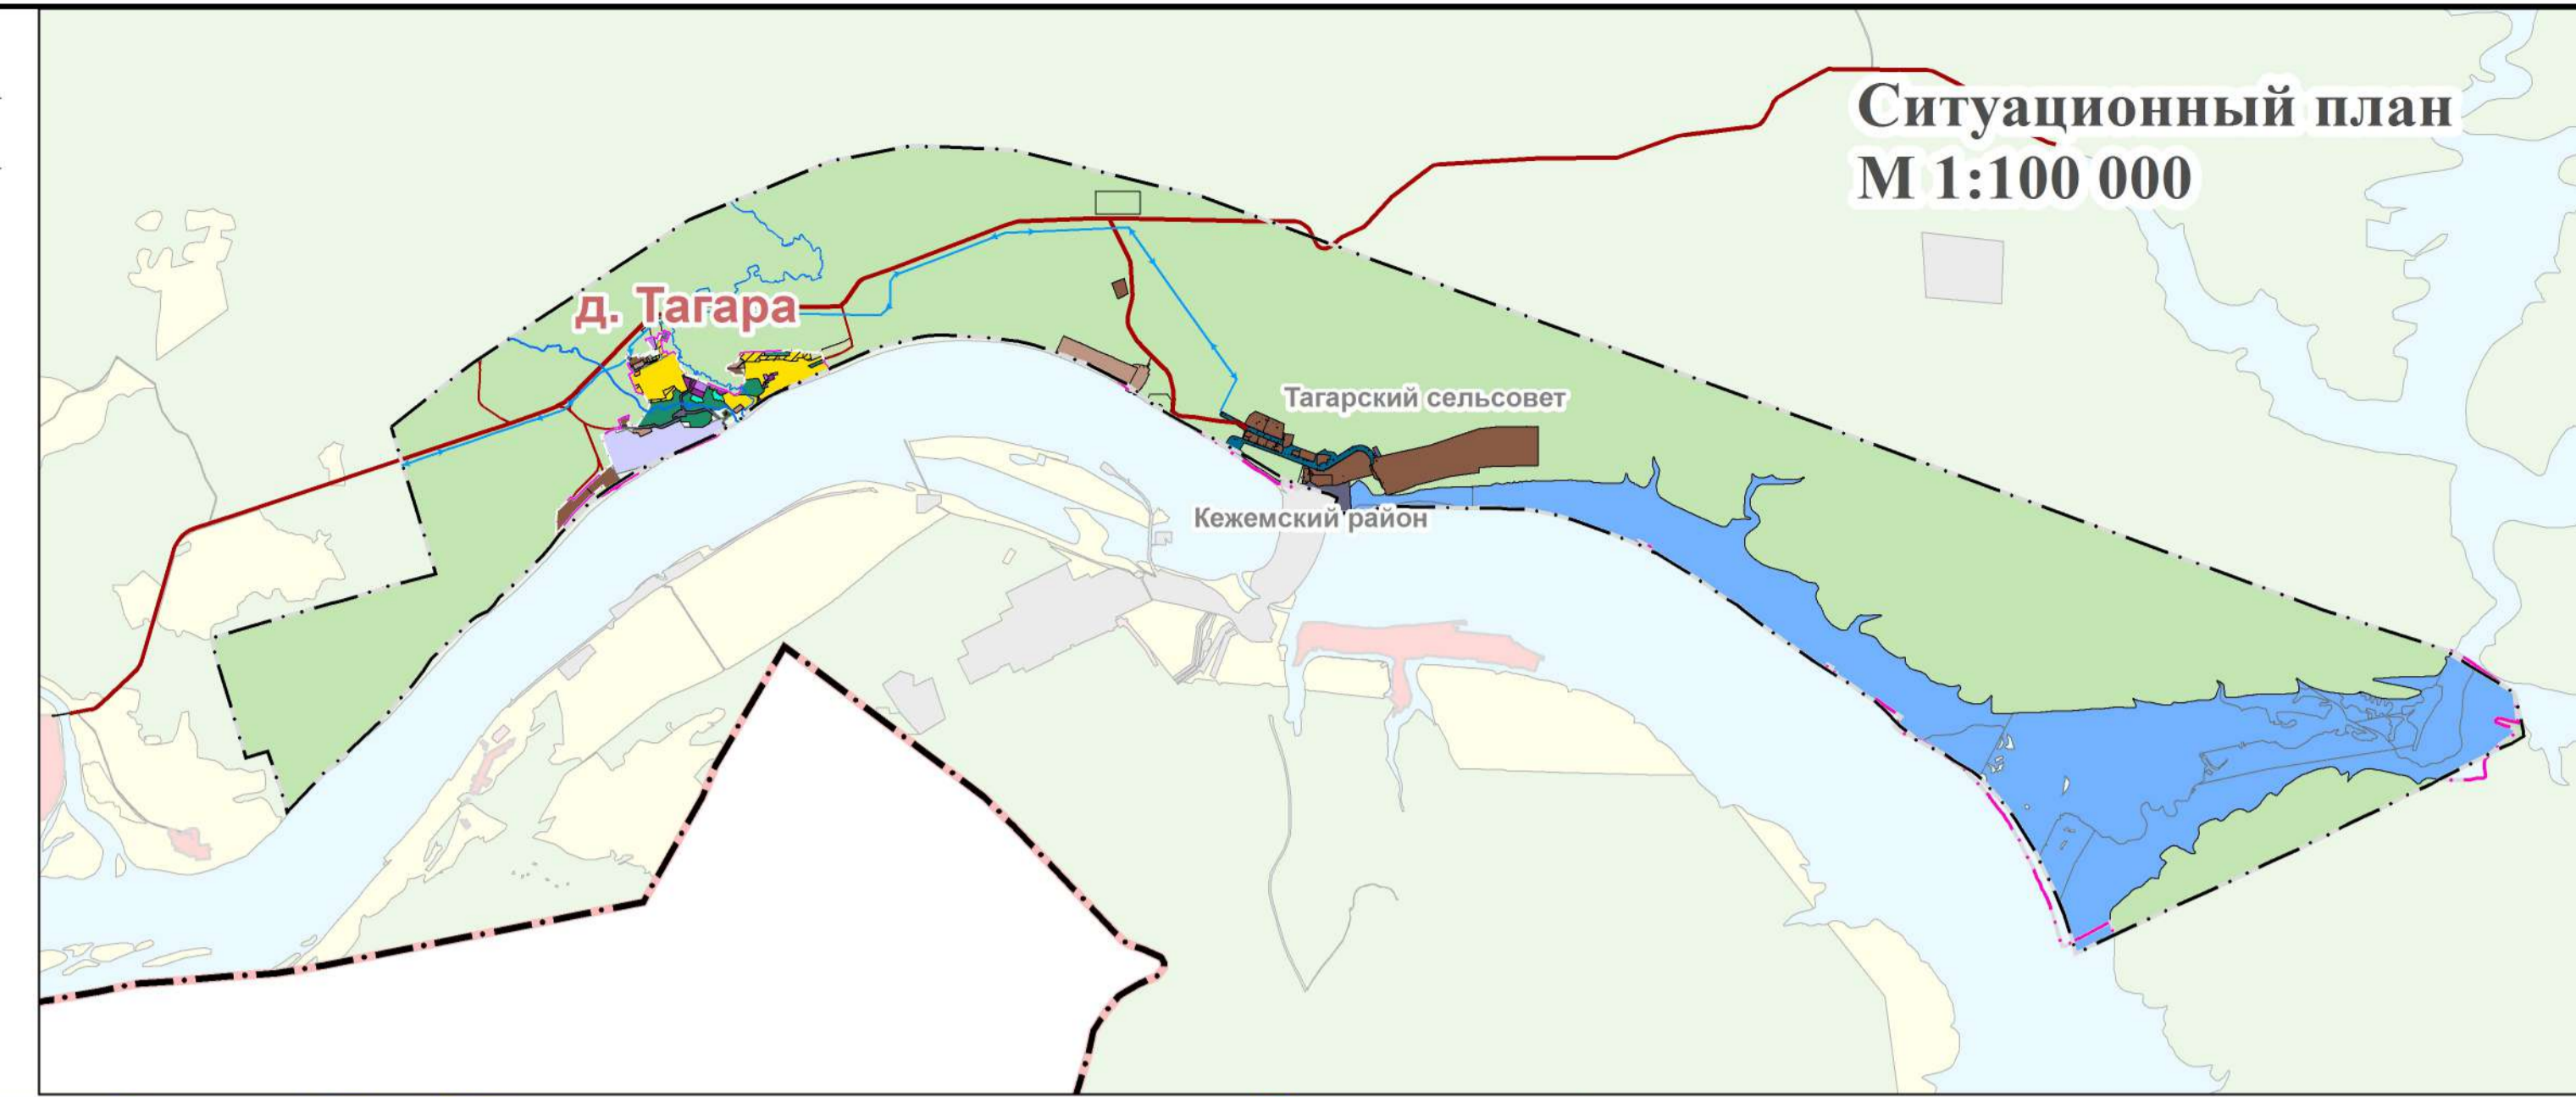

КРАСНОЯРСКИЙ КРАЙ КЕЖЕМСКИЙ РАЙОН ТАГАРСКИЙ СЕЛЬСОВЕТ

Генеральный план

ИТМ ГОЧС

Карта территорий подверженных
риску возникновения ЧС М 1:10 000

Условные обозначения

Границы единиц административно-территориального деления Российской Федерации

- Граница Кежемского района
- Граница Тагарского сельсовета, Существующая
- Граница Тагарского сельсовета, Планируемая
- Граница населенного пункта, Планируемая

- Земли по категориям**
- Земли водного фонда, Существующий
 - Земли лесного фонда, Существующий
 - Земли населенных пунктов, Существующий
 - Земли промышленности, энергетики, транспорта, связи, радиовещания, телевидения, информатики, земли для обеспечения космической деятельности, земли обороны, безопасности и земли иного специального назначения, Существующий
 - Земли сельскохозяйственного назначения, Планируемый

		Шифр: 1236-21	
		Красноярский край, Кежемский район	
		Проект генерального плана Тагарского сельсовета	
		Стадия	Лист
		ГП	13
		ИТМ ГОЧС Карта территорий подверженных риску возникновения ЧС М 1: 10 000	
		ГРАЖДАНПРОЕКТ	