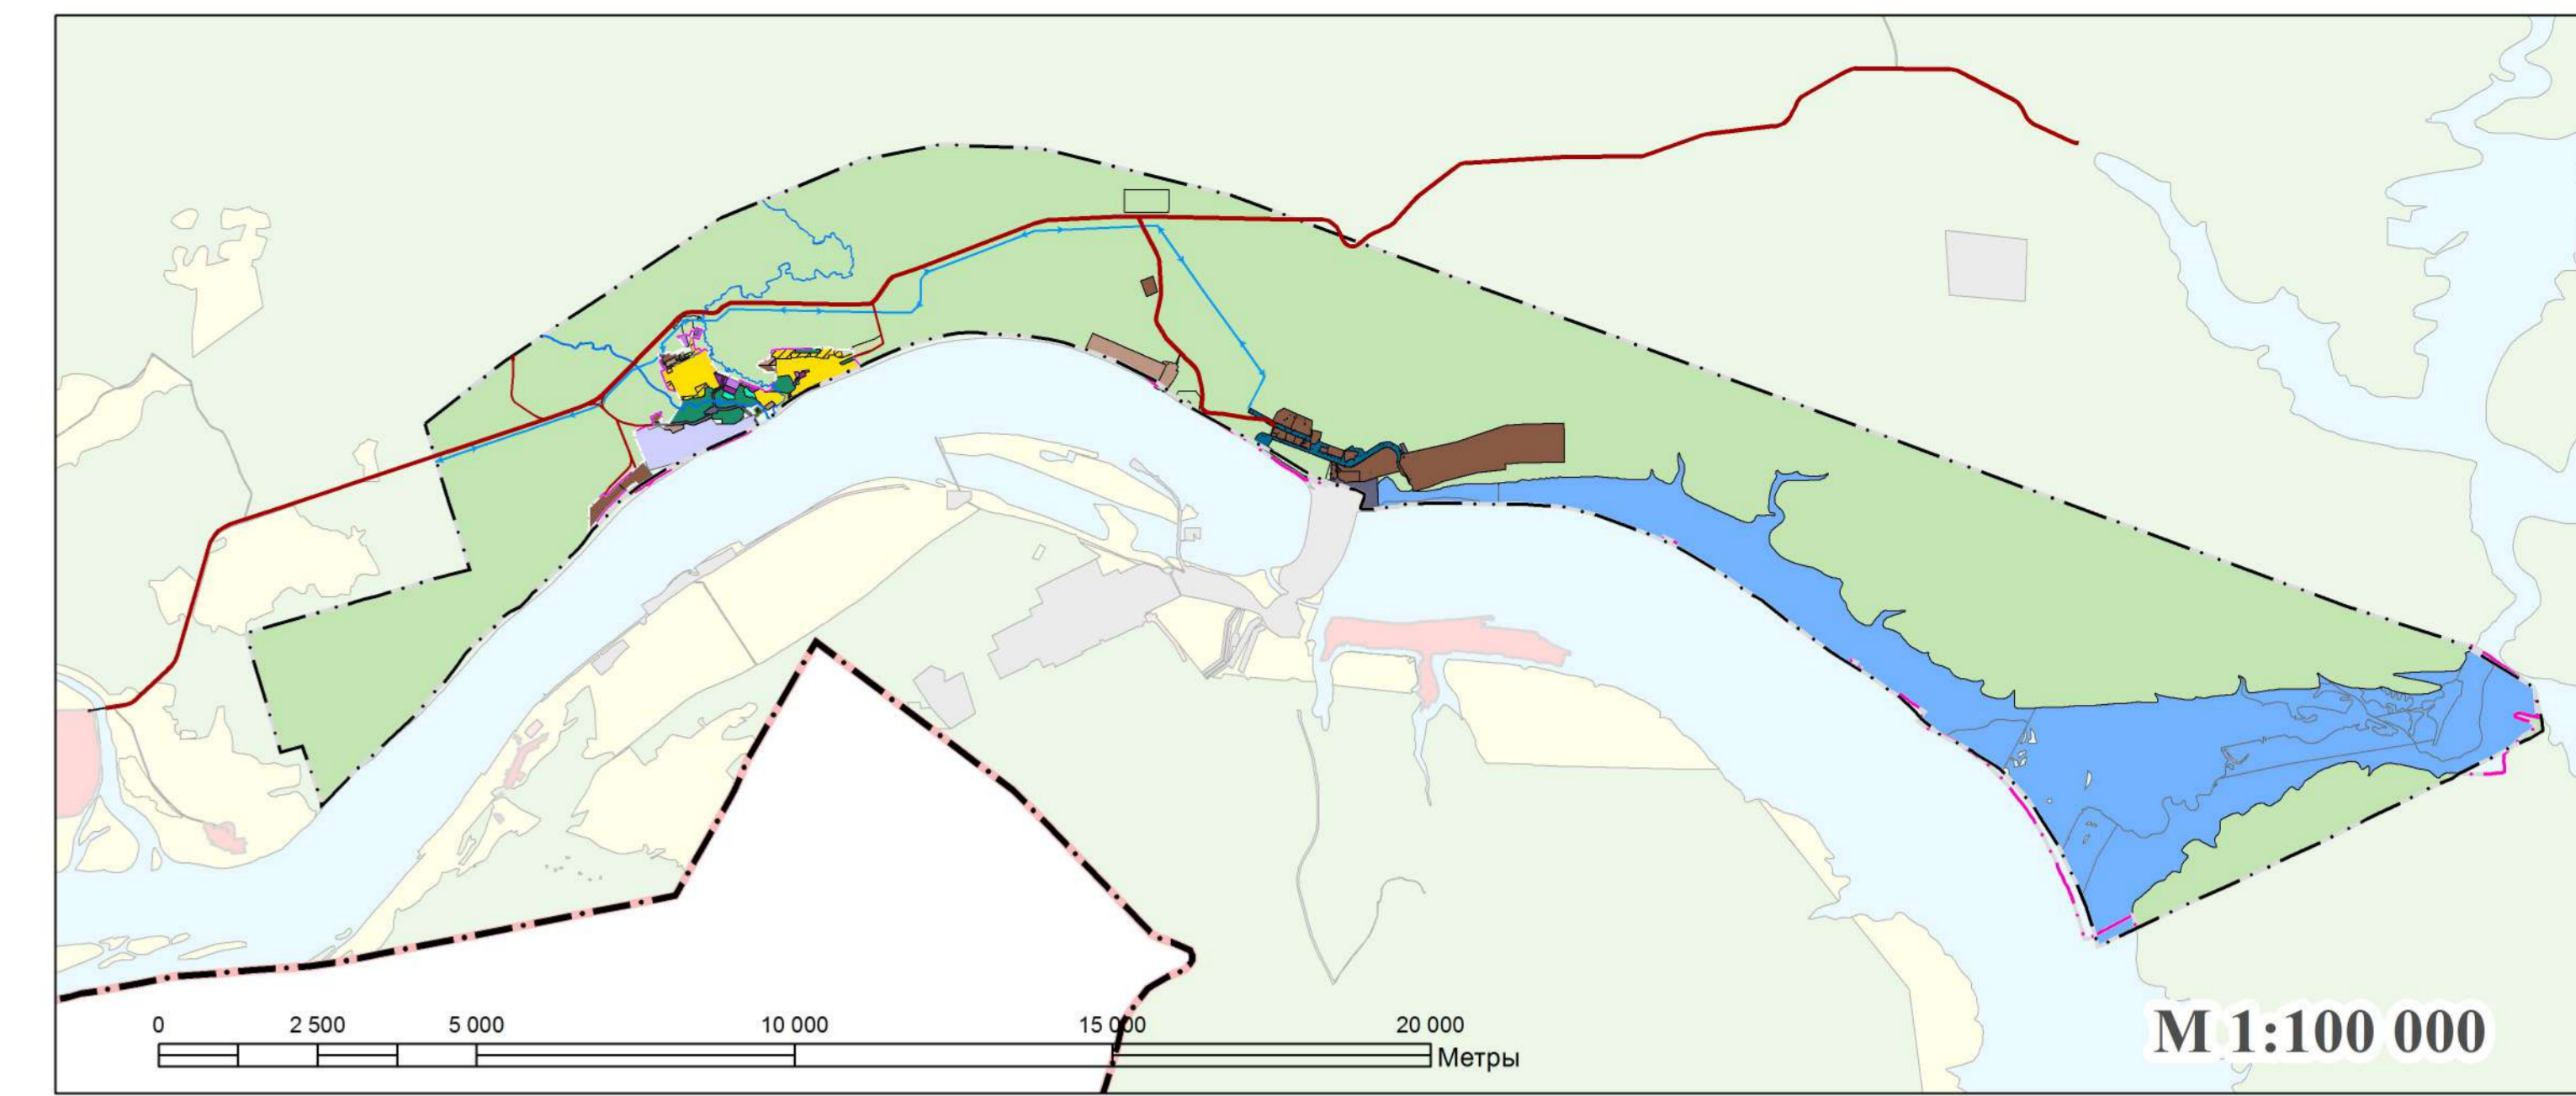

КРАСНОЯРСКИЙ КРАЙ КЕЖЕМСКИЙ РАЙОН ТАГАРСКИЙ СЕЛЬСОВЕТ

Генеральный план

Карта функциональных зон М 1:20 000

Условные обозначения

Границы единиц административно-территориального деления Российской Федерации

- Граница Кежемского района
- Граница Тагарского сельсовета, Существующая
- Граница Тагарского сельсовета, Планируемая
- Граница населенного пункта, Планируемая

Линии электропередачи (ЛЭП)

Линии электропередачи 110 кВ, Существующий