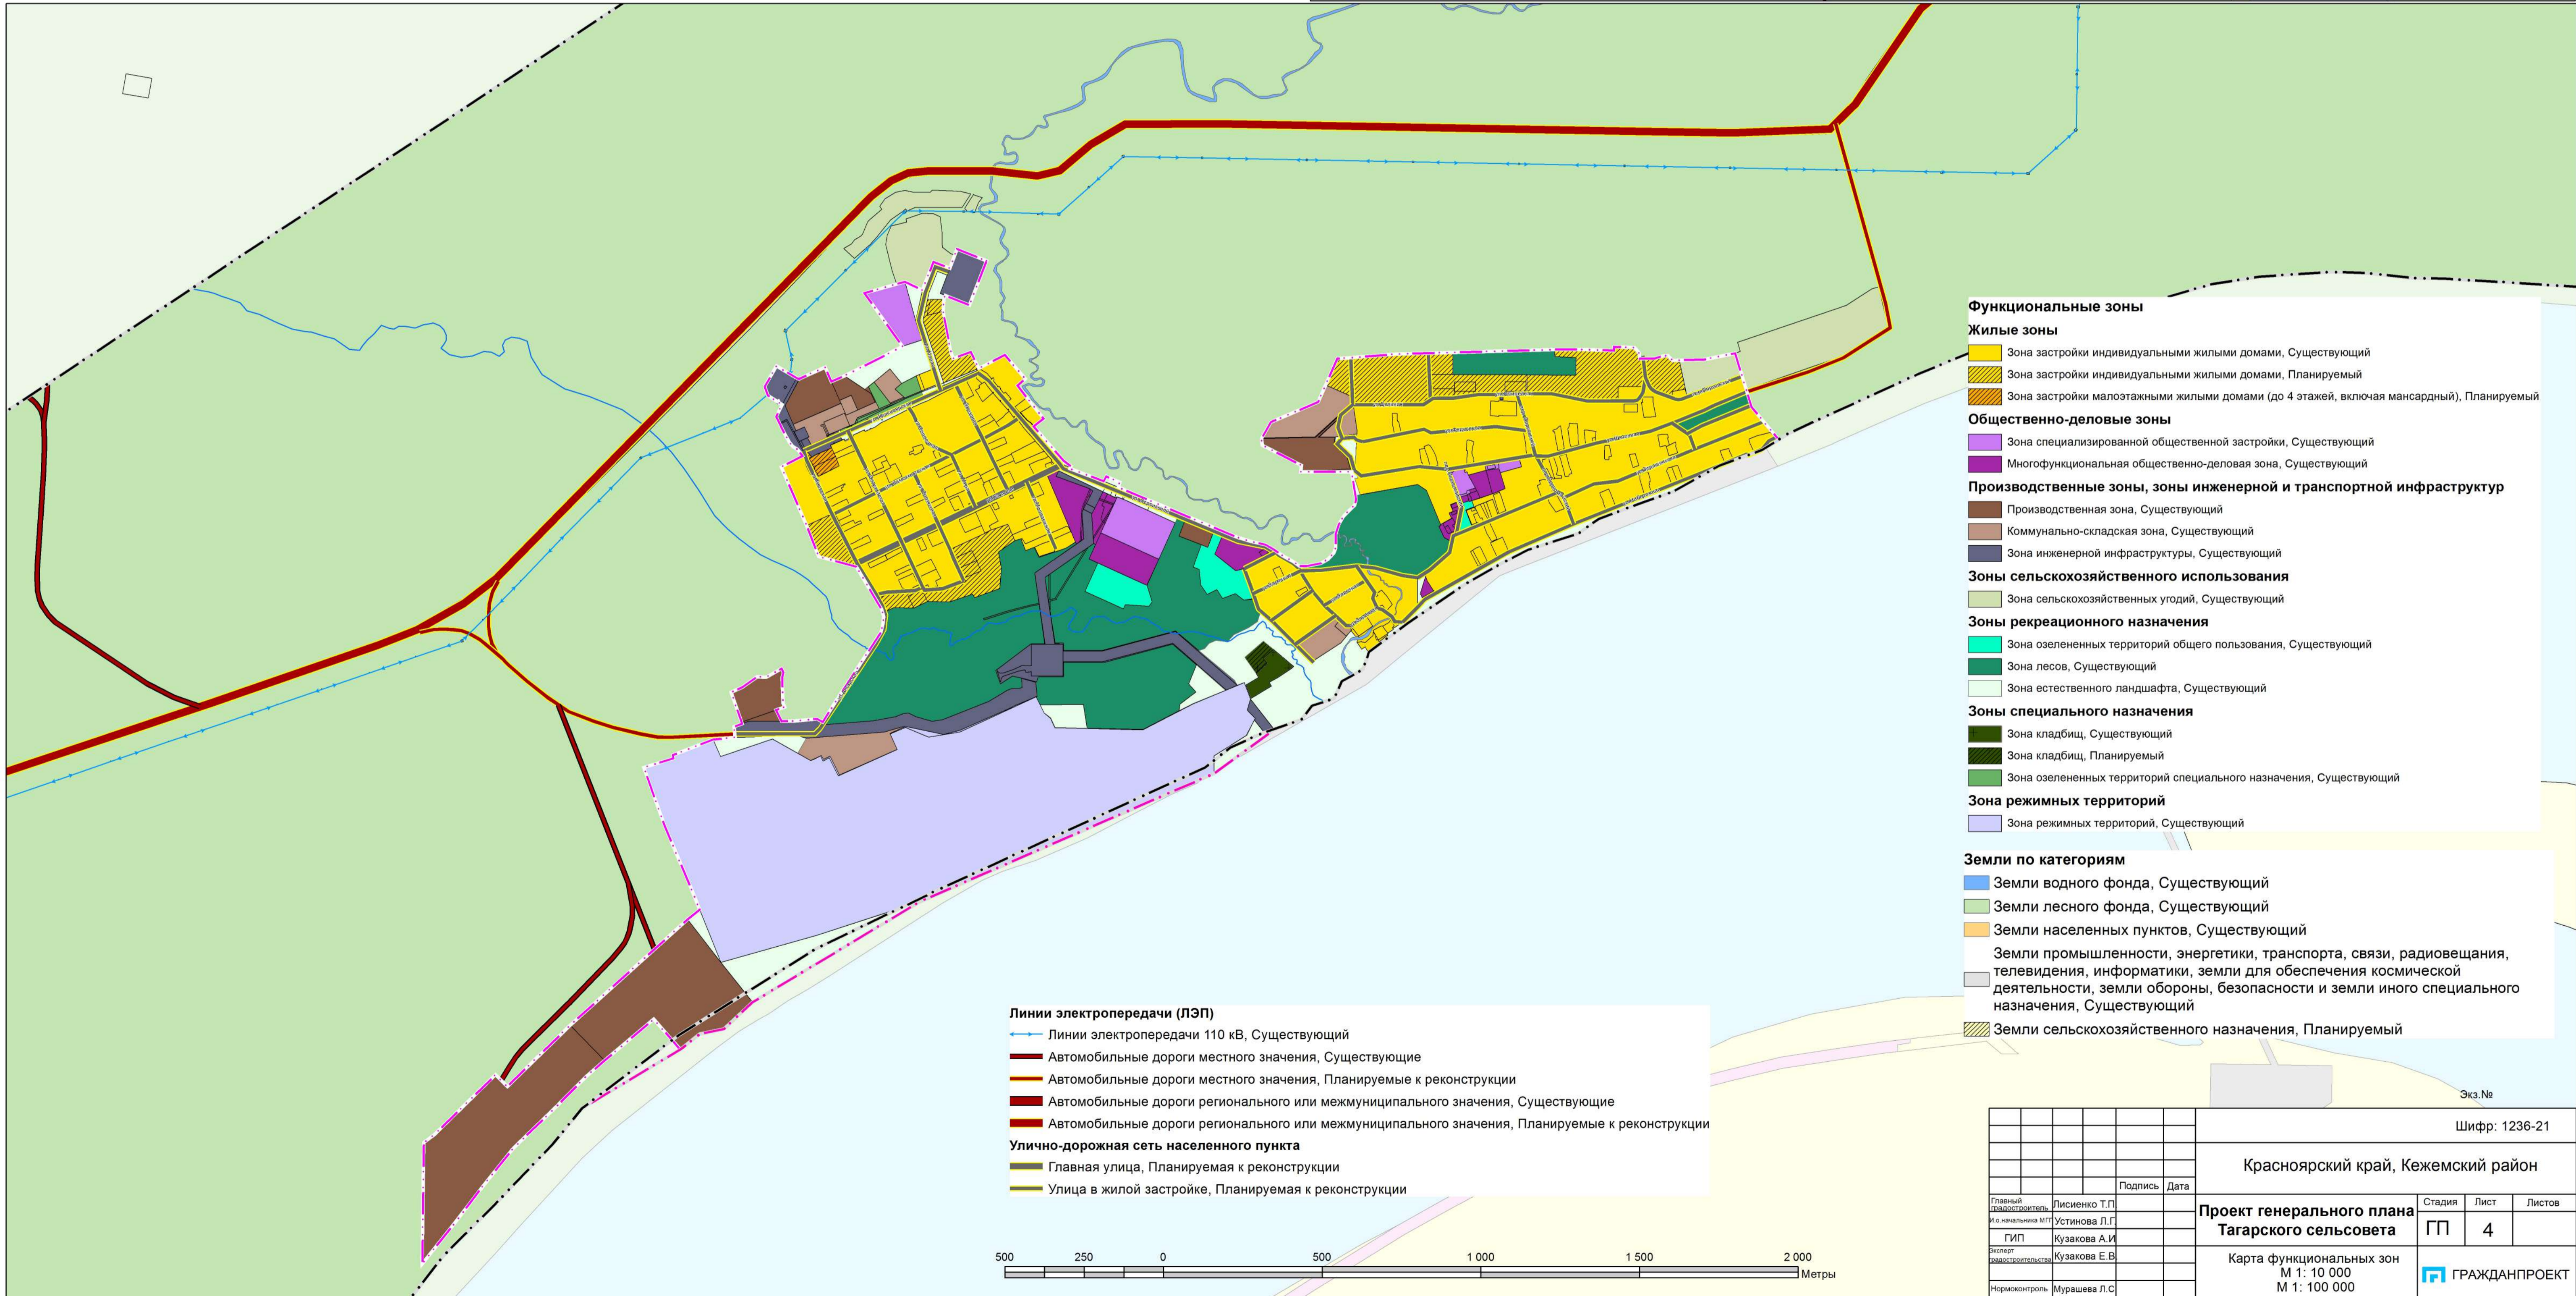

## Генеральный план

### Карта функциональных зон деревни Тагара М 1:10 000

#### Условные обозначения

Границы единиц административно-территориального деления Российской Федерации

- Граница Кежемского района
- Граница Тагарского сельсовета, Существующая
- Граница Тагарского сельсовета, Планируемая
- Граница населенного пункта, Планируемая

М 1:100 000

- Функциональные зоны**
- Жилые зоны**
- Зона застройки индивидуальными жилыми домами, Существующий
  - Зона застройки индивидуальными жилыми домами, Планируемый
  - Зона застройки малоэтажными жилыми домами (до 4 этажей, включая мансардный), Планируемый
- Общественно-деловые зоны**
- Зона специализированной общественной застройки, Существующий
  - Многофункциональная общественно-деловая зона, Существующий
- Производственные зоны, зоны инженерной и транспортной инфраструктур**
- Производственная зона, Существующий
  - Коммунально-складская зона, Существующий
  - Зона инженерной инфраструктуры, Существующий
- Зоны сельскохозяйственного использования**
- Зона сельскохозяйственных угодий, Существующий
- Зоны рекреационного назначения**
- Зона озелененных территорий общего пользования, Существующий
  - Зона лесов, Существующий
  - Зона естественного ландшафта, Существующий
- Зоны специального назначения**
- Зона кладбищ, Существующий
  - Зона кладбищ, Планируемый
  - Зона озелененных территорий специального назначения, Существующий
- Зона режимных территорий**
- Зона режимных территорий, Существующий
- Земли по категориям**
- Земли водного фонда, Существующий
  - Земли лесного фонда, Существующий
  - Земли населенных пунктов, Существующий
  - Земли промышленности, энергетики, транспорта, связи, радиовещания, телевидения, информатики, земли для обеспечения космической деятельности, земли обороны, безопасности и земли иного специального назначения, Существующий
  - Земли сельскохозяйственного назначения, Планируемый