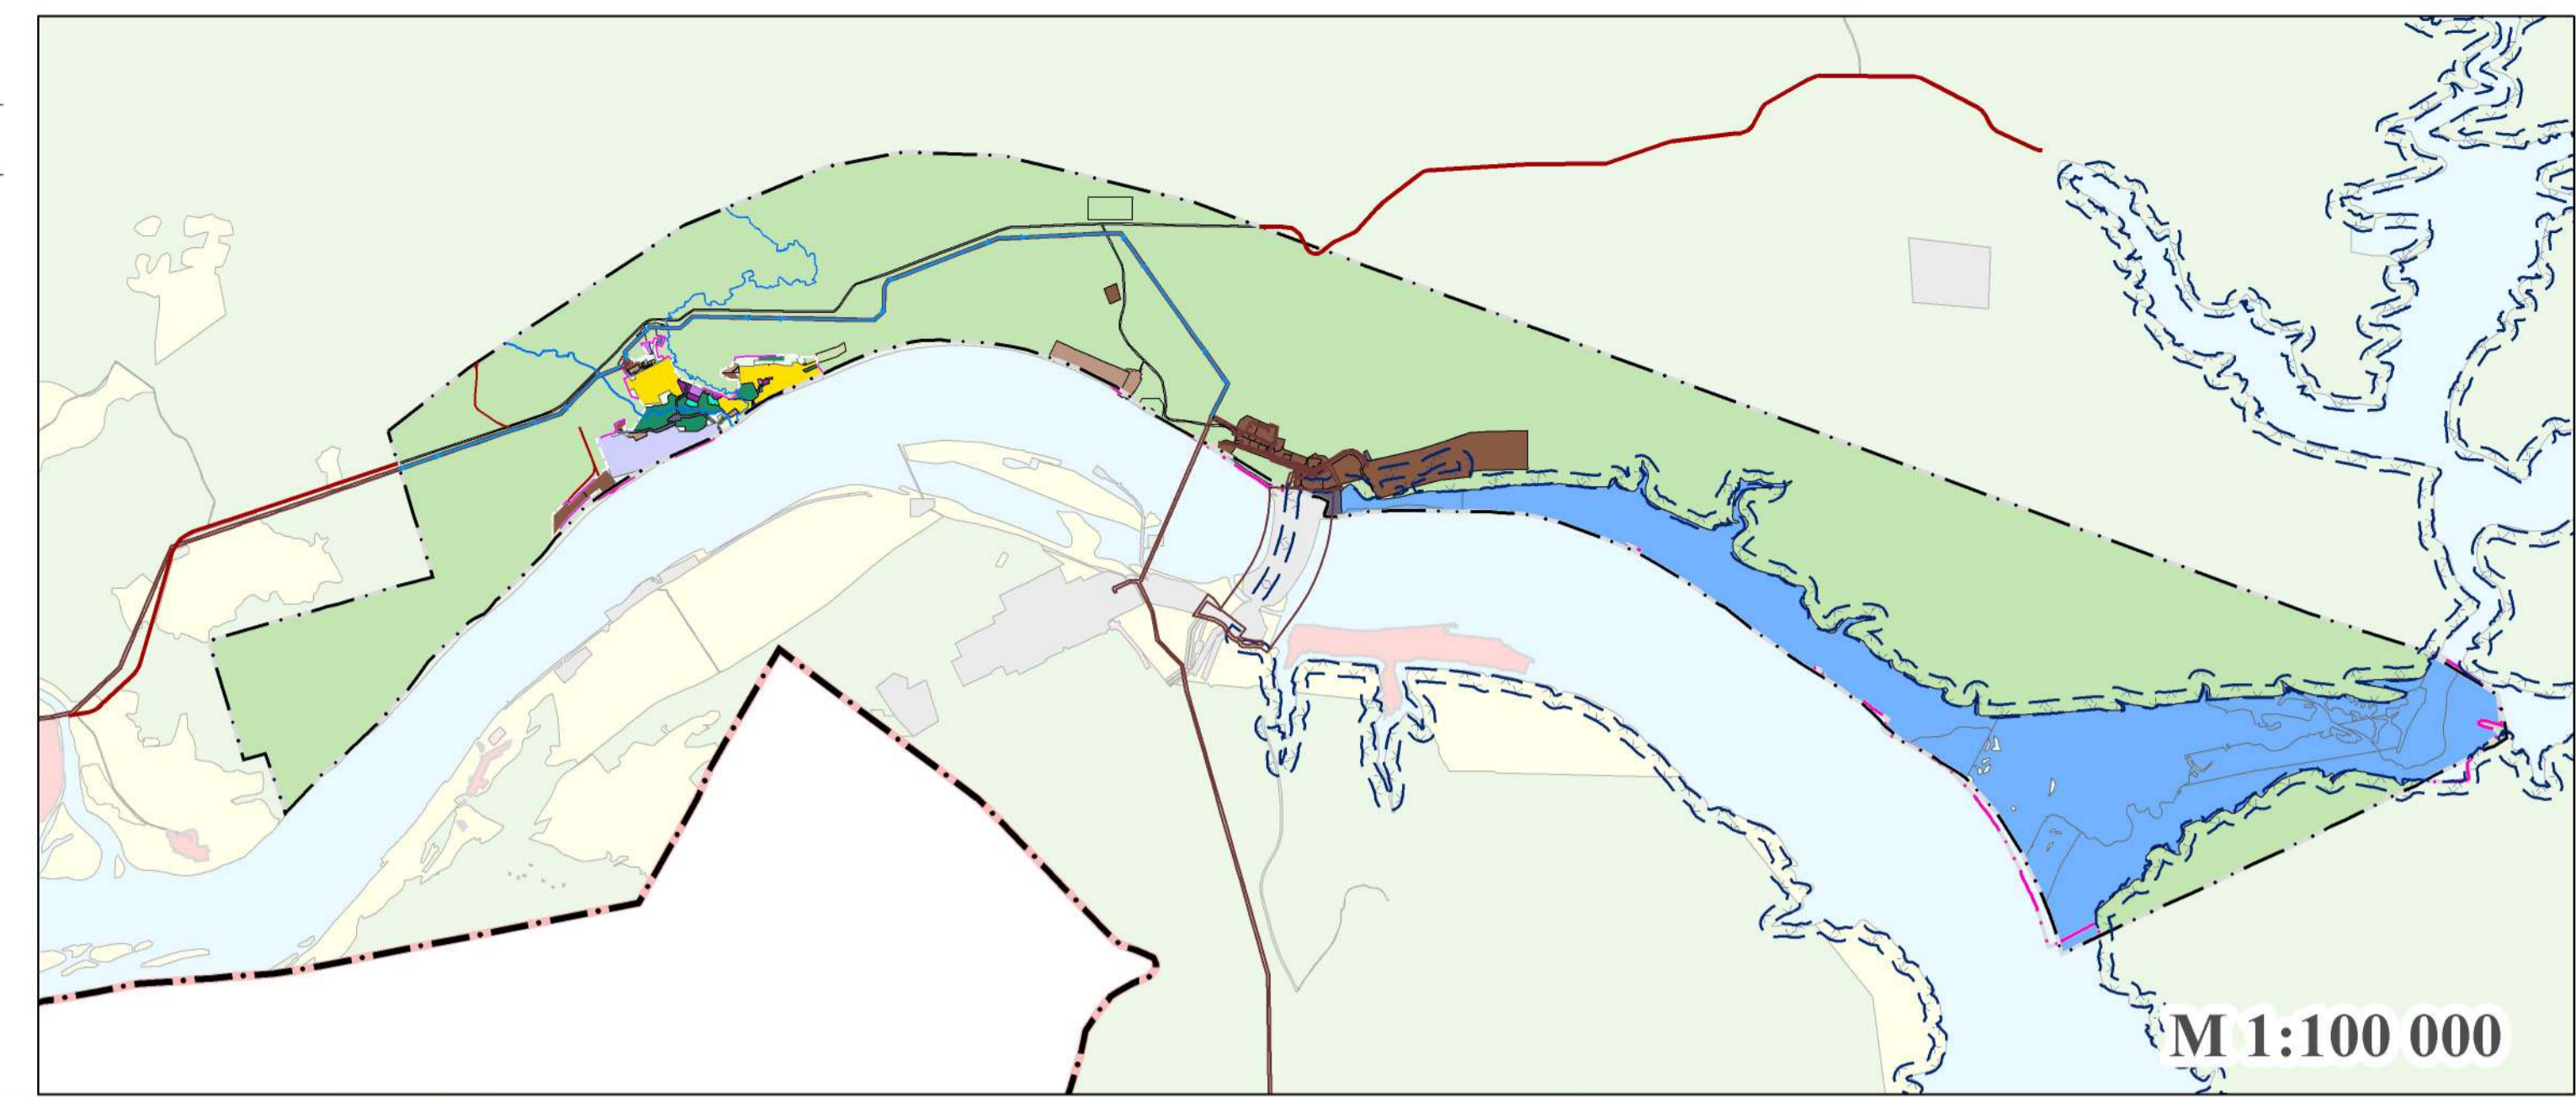

КРАСНОЯРСКИЙ КРАЙ КЕЖЕМСКИЙ РАЙОН ТАГАРСКИЙ СЕЛЬСОВЕТ

Генеральный план

Карта современного состояния и
использования территории
Карта планировочных ограничений М 1:10 000

Условные обозначения

- Границы единиц административно-территориального деления Российской Федерации**
- Граница Кежемского района
 - Граница Тагарского сельсовета, Существующая
 - Граница Тагарского сельсовета, Планируемая
 - Граница населенного пункта, Планируемая

Линии электропередачи (ЛЭП)

- Линии электропередачи 110 кВ, Существующий

Автомобильные дороги

- Автомобильные дороги регионального или межмуниципального значения, существующие
- Автомобильные дороги местного значения, Существующие

Зоны с особыми условиями использования территории

Охранная зона инженерных коммуникаций

- Охранная зона объектов электросетевого хозяйства (вдоль линий электропередачи, вокруг подстанций), Существующий

Водоохранные зоны

- Водоохранные зоны

Санитарно-защитная зона

- Санитарно-защитная зона предприятий, сооружений и иных объектов, Существующий
- Санитарно-защитная зона предприятий, сооружений и иных объектов, Планируемый